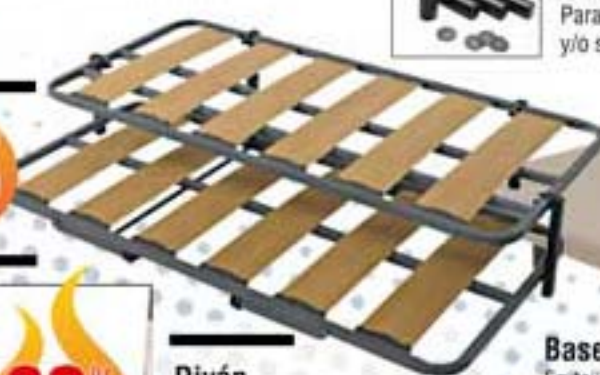

Pata base

Para base tapizada y/o somier.

3,76

Base tapizada

En tejido 3D y aireadores para mejorar la transpiración del colchón. No incluye patas.

135 X 190

90€

90 X 190

65€

150 X 190
105€

VISCOELÁSTICA

25€

CARRON

20%

FIBRA WUECA

5,92€

ANTES 7,40€

35€

8€

ANTES 10,40€